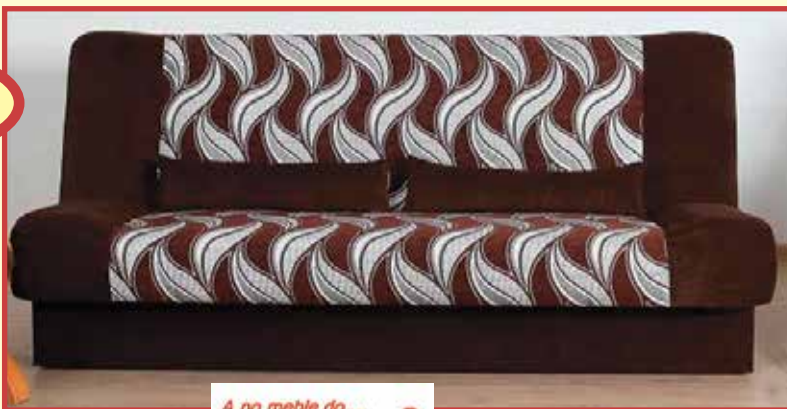

Western Home
Furnishings International

Cena zestawu
9570,00zł
rabat 20%
7656,00zł

wersalka Jaś

Wymiary:
szerokość: 195 cm;
wysokość: 85 cm;
głębokość: 90 cm;
powierzchnia spania:
118/195 cm
Wykonanie:
różne tkaniny
Wygodna funkcjonalna
wersalka
na sprężynach
typu bonell.

www.aldimeble.pl

szafa Inova

Wymiary: szerokość: 120 cm;
wysokość: 214 cm;
głębokość: 62 cm
Wykonanie: korpus: dąb sonoma;
fronty: dąb sonoma + lustro
Szafa 2 drzwiowa z 1 lustrem,
z drzwiami przesuwными,
wewnątrz półki i drążki
do wieszania ubrań.

Zapraszamy do zapoznania się
z najnowszą kolekcją tkanin
Ashley Wilde
oraz Saum&Viebahn.
Eleganckie i niepowtarzalne
tkaniny zasłonowe
oraz doskonałej jakości
tkaniny obiciowe.
Sklep MKDesign znajduje się
na I piętrze.

BLACK RED WHITE

Narożnik uniwersalny
SMILE 3DL.URC

pow. spania: 115x200 cm
wys./szer./gł.: 88/238/133 cm

Baniny:
1. Alcatex Bez/ Alcatex Czekolada
2. Alcatex Krem/Alcatex Antracyt

SUPERCENA

1199,-

! Narożnik uniwersalny
obustronnie montowany

NOWOŚĆ

PROMOCJA ~~899,-~~

699,-

OSZCZĘDZASZ 200,-

Zestaw Junona Line 240, kolor - korpus: dąb wenge, fronty górne: dąb sonoma, fronty dolne: dąb wenge (wstawka - dąb sonoma), blat: dąb sonoma. Istnieje możliwość rozbudowy zestawu na bazie 20 modułów w ramach systemu Junona Line.

www.natzke.pl

999 zł

GAZELA
SOFA ROZKŁADANA Z POJEMNIKIEM
SPANIE 150 x 200 cm

PROMOCJA OGRANICZONA CZASOWO DOTYCZY NASZYCH SALONÓW W GDAŃSKU, GDYŃ I BOLSZEWIE ORAZ WYBRANYCH MATERIAŁÓW

www.natzke.pl

999 zł

KPL STÓŁ ROZKŁADANY + 6 KRZESEŁ

PROMOCJA OGRANICZONA CZASOWO DOTYCZY NASZYCH SALONÓW W GDAŃSKU, GDYŃ I BOLSZEWIE ORAZ WYBRANYCH MATERIAŁÓW