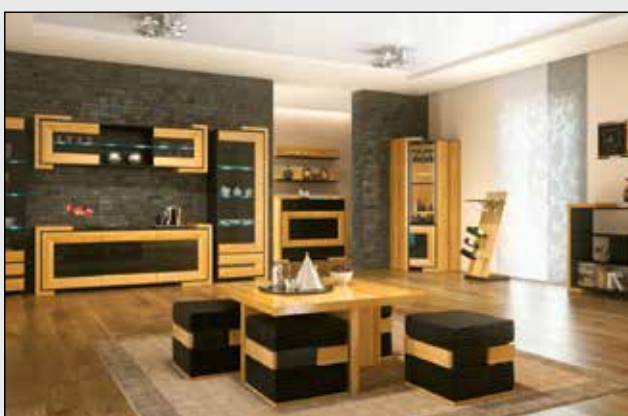

**Ekspozycja i
sprzedaż Krzesła
biurowe już od 160
zł**

GABINET MANAGERA Biurka
wyprzedaż - od 280,-

**Mebel
dostępne
w 3 dni**

**MEBLE
ABC**

Corino Jadalnia

Corino Jadalnia

Corino Salon

Corino Sypialnia