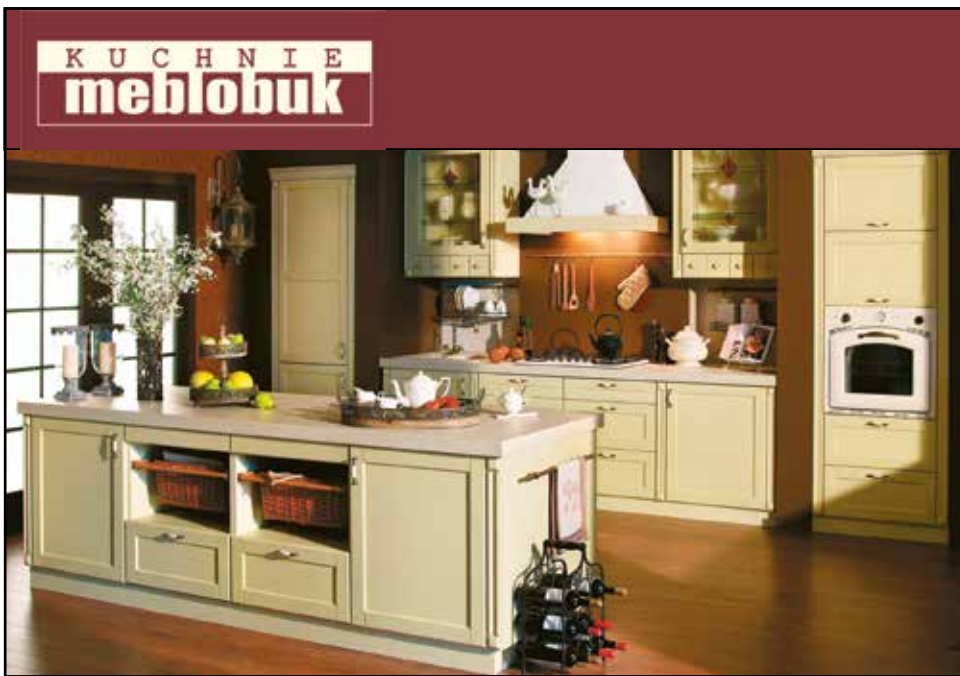

cena
~~4461 zł~~ -30%
3123 zł

Sofa modułowa Blues w tkaninie
Wymiary: 347 x 101 x 80 cm

KUCHNIE
meblobuk

SWALEN
SWARZĘDZ

**NOWOCZESNE i stylowe
DEKORACJE OKIEN**

Ekskluzywne tkaniny i tapety. 5 % rabatu na tapety do 08.08.2013.
Zapraszamy do salonu.